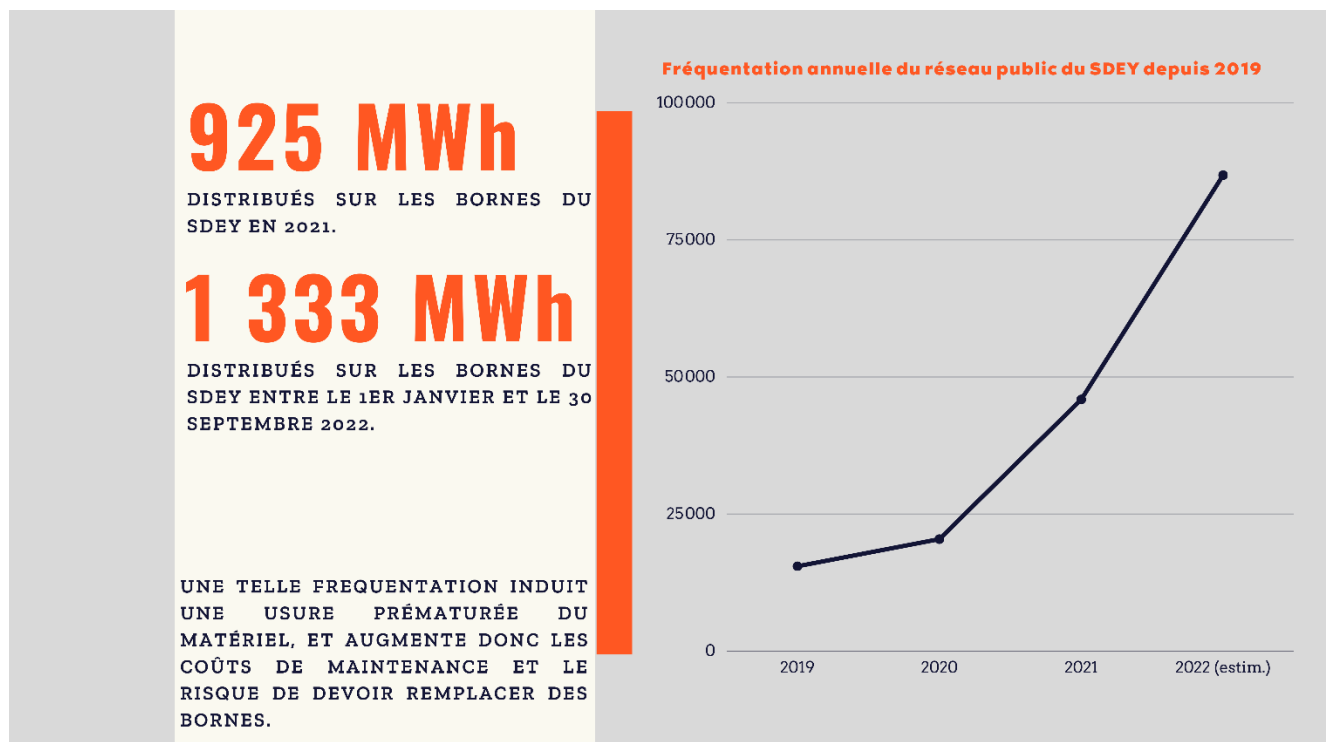

Communiqué de presse
Jeudi 29 décembre 2022

LE SERVICE PUBLIC DE RESEAU DE BORNES DE RECHARGE POUR VEHICULES ELECTRIQUE DU SDEY EVOLUE

Dès 2015, le SDEY a fait le choix d'aménager le département de l'Yonne avec des bornes de recharges pour véhicules électriques (IRVE). Aujourd'hui, il exploite près de 40% des infrastructures ouvertes au public et on compte 1 point de charge pour 4 véhicules dans l'Yonne.

Le réseau du SDEY :

- 106 bornes < 25 kW
- 19 bornes entre 25kW et 100kW
- 2 bornes > 100 kW

Gratuit depuis son lancement pour favoriser la transition vers le véhicule électrique, ce service public est de plus en plus sollicité en raison de l'adoption de ce mode de déplacement décarboné.